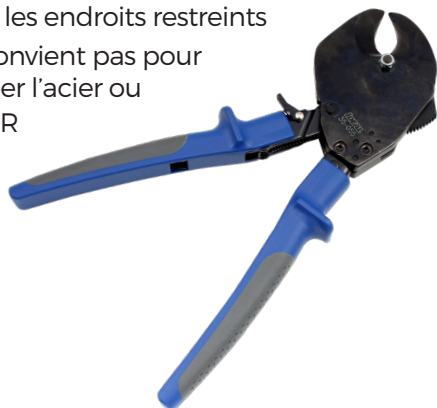

COUPE-CÂBLES

POWERBLADE™ | CLIQUET | MÂCHOIRE OUVERTE

LE CHAMPION
DES ÉLECTRICIENS^{MC}

idealind.com

COUPE-CÂBLES IDEAL®

COUPE-CÂBLES À CLIQUET

- Les lames en acier trempé assurent des coupes régulières et une durabilité à long terme
- La conception arrondie des lames minimise la distorsion du câble pendant la coupe
- Mécanisme de dégagement rapide simplifie le retrait de la lame
- Le mécanisme de verrouillage maintient les poignées fermées pour un rangement facile

Coupe-câbles à cliquet mâchoire ouverte

- Coupe le cuivre dur étiré jusqu'à 600 MCM et le cuivre tendre, l'aluminium et les câbles à conducteurs multiples jusqu'à 750 MCM
- Mâchoire ouverte pour un accès facile dans les endroits restreints
- Ne convient pas pour couper l'acier ou l'ACSR

Coupe-câbles à cliquet

- Coupe le cuivre dur étiré jusqu'à 400 MCM et le cuivre tendre, l'aluminium et les câbles à conducteurs jusqu'à 600 MCM
- Ne convient pas pour couper l'acier ou l'ACSR

Coupe-câbles à cliquet BigFoot™

- Conçu pour couper les câbles de 750 MCM et moins en cuivre et en aluminium et d'aluminium
- Le pied moulé assure la stabilité et l'effet de levier lors de multiples coupes

DESCRIPTION	N° DE PIÈCE
Coupe-câbles à cliquet mâchoire ouverte	35-055
Coupe-câbles à cliquet	35-056
Coupe-câbles à cliquet BigFoot™	35-053
Lame de remplacement BigFoot™	35-057*